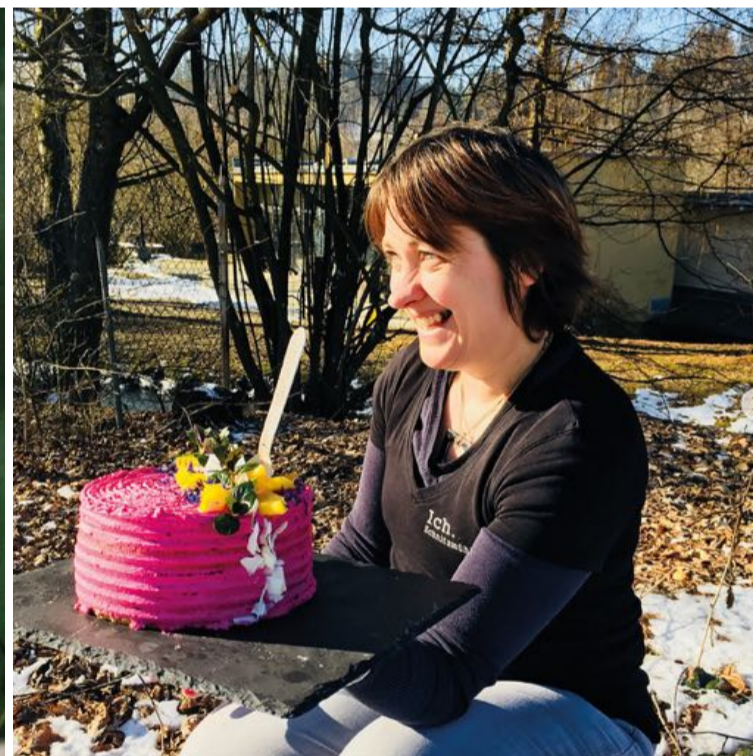

# fischer.schnitzmuehle

Markus Fischer

Abonniert von eiskönig2102 , xxfeinschmeckerxx + 36 weiteren Person(en)

Nachricht

# FIRE AND EIS

#GLÜHENDHEIß

WALDHEIDELBEERKOMPOTT MIT WILDER VOGELBEERE, HEIDELBEER- UND KARMELLEIS, FICHTENZUCKER

€ 6,50

#FLAMMEND

BANANENSPLIT 3.0  
BANANE IN WARMEN KARMELL, GESALZENE KARMELLSPLITTER, JOGHURT, VANILLE- UND KARMELLEIS MIT SESAM